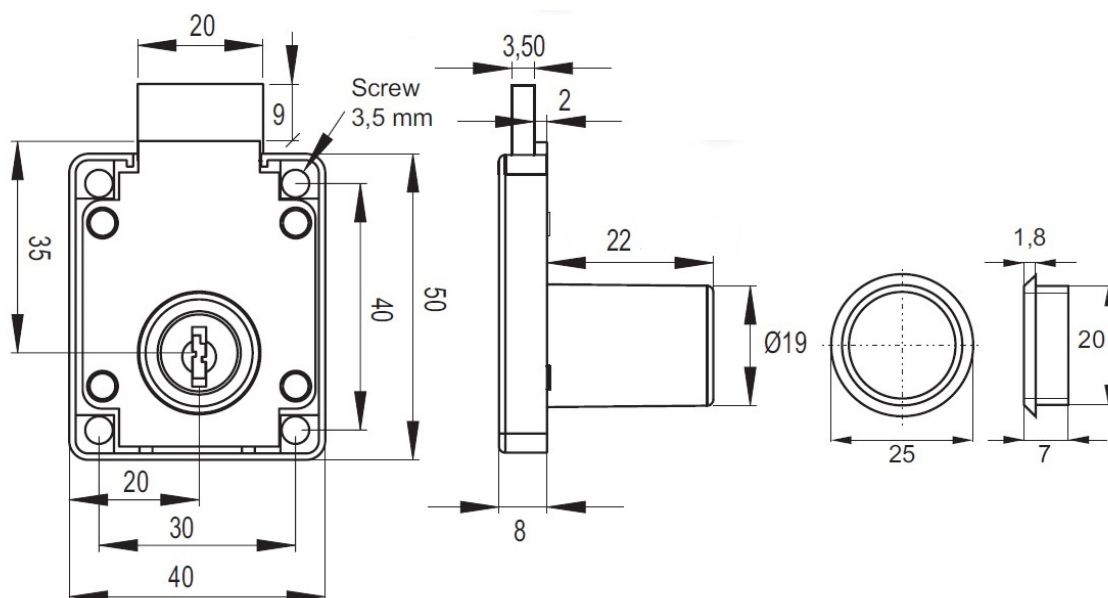

## Description:

Rim Lock 950 Backset 35mm,  $\varnothing 19 \times 22$ mm, NPL, CK SISO, Left

## Item number:

14.01.095-0

Units	Box	Carton	HS Code	Barcode
Pcs.	24	240	8301300000	
				5704866032766

LEFT